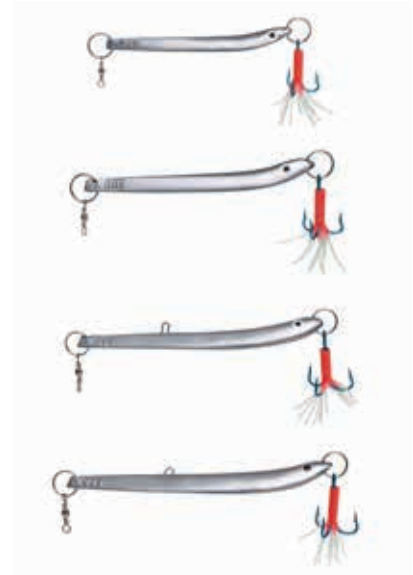

PILKER BANANA

EAN	g	∩	Prec. Unit.
8595027903776	300	6/0	von 3,17 €
8595027903783	400	6/0	von 3,63 €
8595027903790	500	7/0	von 4,12 €
8595027903806	600	7/0	von 4,59 €
8595027903813	700	8/0	von 5,08 €
8595027903820	900	8/0	von 6,05 €