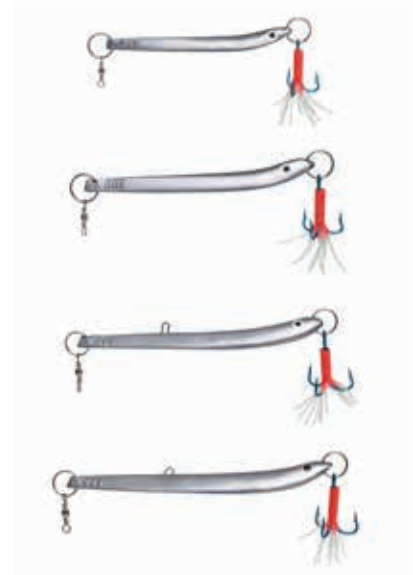

PILKER BANANA

EAN	g	∩	Prix à la pièce
8595027903776	300	6/0	von 3,17 €
8595027903783	400	6/0	von 3,63 €
8595027903790	500	7/0	von 4,12 €
8595027903806	600	7/0	von 4,59 €
8595027903813	700	8/0	von 5,08 €
8595027903820	900	8/0	von 6,05 €