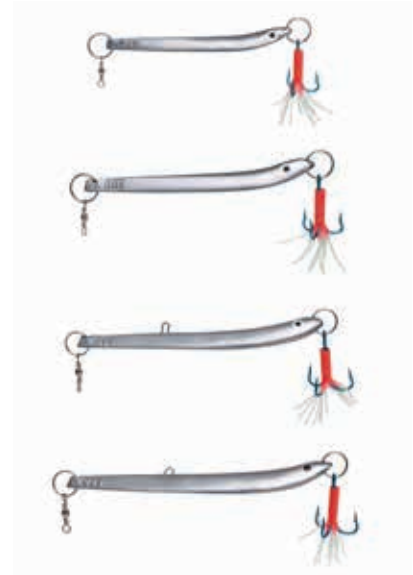

PILKER BANANA

EAN	g	∫	Pris pr. stykke
8595027903776	300	6/0	von 3,17 €
8595027903783	400	6/0	von 3,63 €
8595027903790	500	7/0	von 4,12 €
8595027903806	600	7/0	von 4,59 €
8595027903813	700	8/0	von 5,08 €
8595027903820	900	8/0	von 6,05 €