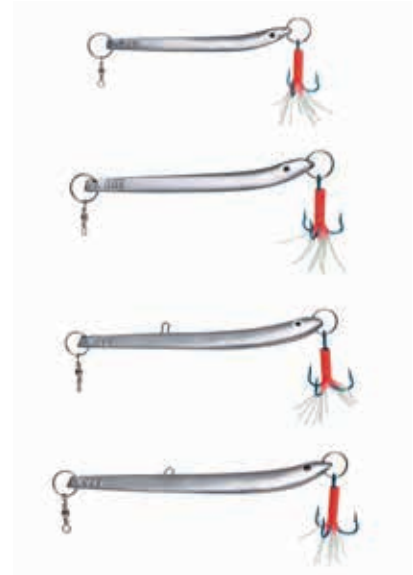

PILKER BANANA

EAN	g	Ś	Cena za szt
8595027903776	300	6/0	od 13,84 zł
8595027903783	400	6/0	od 15,86 zł
8595027903790	500	7/0	od 17,99 zł
8595027903806	600	7/0	od 20,01 zł
8595027903813	700	8/0	od 22,14 zł
8595027903820	900	8/0	od 26,41 zł