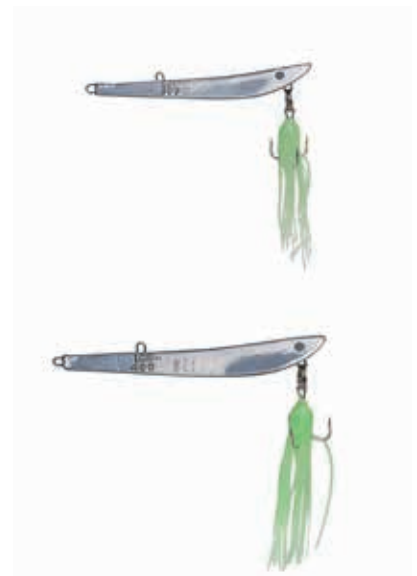

PILKER BANÁN S FLUO CHOBOTNICÍ

EAN	g	Ľ
8595027901444	300	6/0
8595027901451	400	6/0
8595027901468	500	7/0
8595027901475	600	7/0