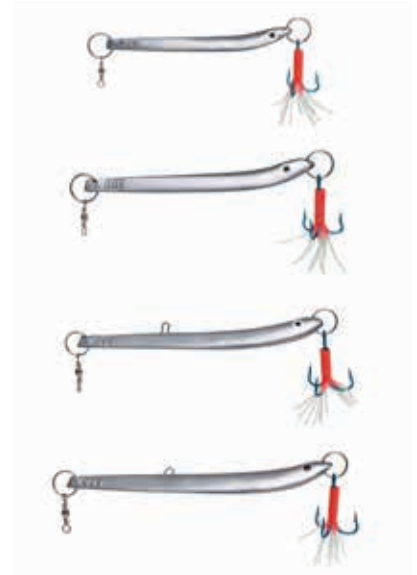

PILKER BANÁN

EAN	g	Ľ
8595027903776	300	6/0
8595027903783	400	6/0
8595027903790	500	7/0
8595027903806	600	7/0
8595027903813	700	8/0
8595027903820	900	8/0